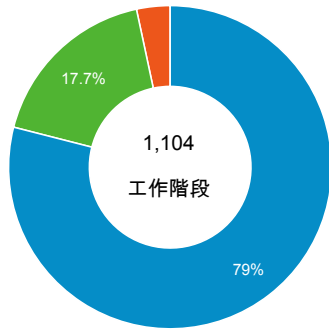

造訪和不重複訪客

造訪和新造訪率 (依 行動裝置資訊 分組)

造訪和新造訪

造訪 (依 裝置類別 分組)

■ desktop ■ mobile ■ tablet

造訪 (依語言分組)

語言	工作階段
zh-tw	927
en-us	109
zh-cn	41
en	6
zh-hk	5
en-ca	3
en-gb	3
es-es	3
ar	1
fr	1