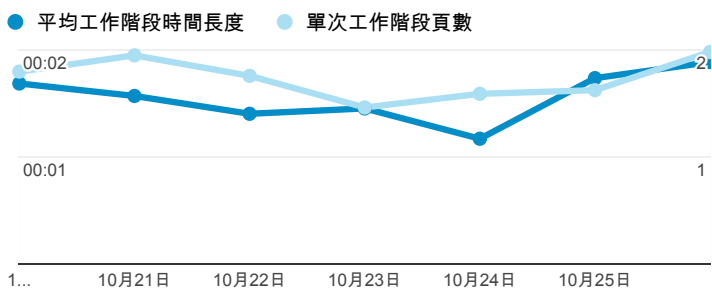

報表01_訪客

2014年10月20日 - 2014年10月26日

所有工作階段
100.00%

+ 新增區隔

平均造訪停留時間和單次造訪頁數

造訪地圖

跳出率和平均造訪停留時間

造訪 (依瀏覽器分組)

造訪和不重複訪客

造訪和新造訪率 (依 行動裝置資訊 分組)

造訪和新造訪

造訪 (依 裝置類別 分組)

■ desktop ■ mobile ■ tablet

造訪 (依語言分組)

語言	工作階段
zh-tw	927
en-us	109
zh-cn	41
en	6
zh-hk	5
en-ca	3
en-gb	3
es-es	3
ar	1
fr	1