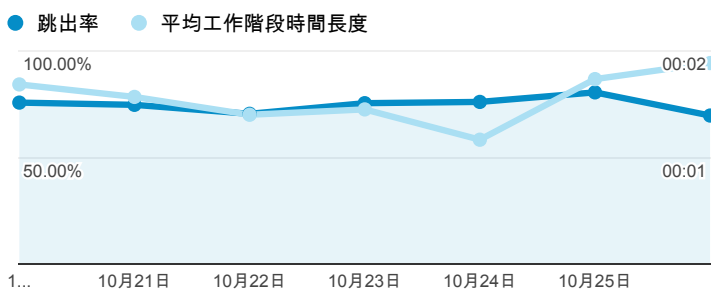

報表01_訪客

2014年10月20日 - 2014年10月26日

所有工作階段
100.00%

+ 新增區隔

平均造訪停留時間和單次造訪頁數

造訪地圖

跳出率和平均造訪停留時間

造訪 (依瀏覽器分組)