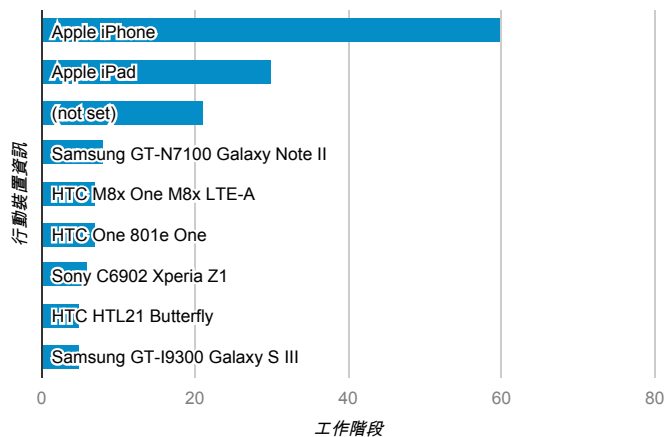

造訪和新造訪率 (依 行動裝置資訊 分組)