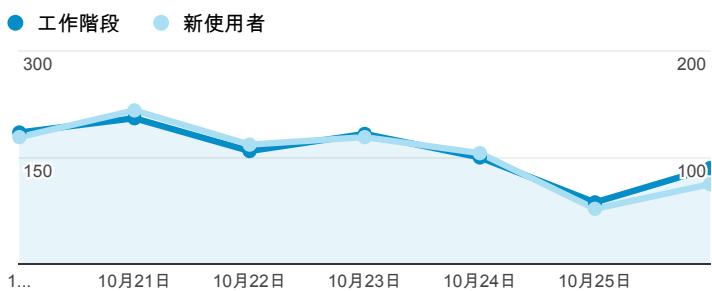

報表01_訪客

2014年10月20日 - 2014年10月26日

所有工作階段
100.00%

+ 新增區隔

平均造訪停留時間和單次造訪頁數

造訪地圖

跳出率和平均造訪停留時間

造訪 (依瀏覽器分組)

造訪和不重複訪客

造訪和新造訪率 (依 行動裝置資訊 分組)

造訪和新造訪