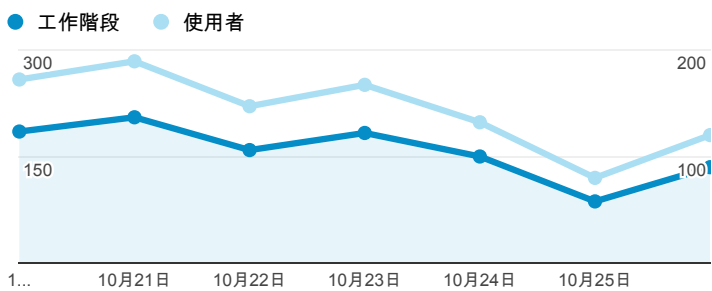

報表01_訪客

2014年10月20日 - 2014年10月26日

所有工作階段
100.00%

+ 新增區隔

平均造訪停留時間和單次造訪頁數

造訪地圖

跳出率和平均造訪停留時間

造訪 (依瀏覽器分組)

造訪和不重複訪客

造訪和新造訪率 (依 行動裝置資訊 分組)

造訪和新造訪

造訪 (依 裝置類別 分組)

■ desktop ■ mobile ■ tablet

造訪 (依語言分組)

語言	工作階段
zh-tw	927
en-us	109
zh-cn	41
en	6
zh-hk	5
en-ca	3
en-gb	3
es-es	3
ar	1
fr	1