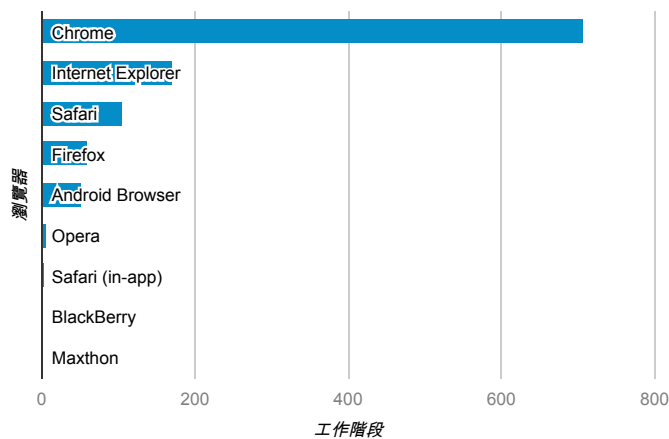

報表01_訪客

2014年10月20日 - 2014年10月26日

所有工作階段
100.00%

+ 新增區隔

平均造訪停留時間和單次造訪頁數

造訪地圖

跳出率和平均造訪停留時間

造訪 (依瀏覽器分組)